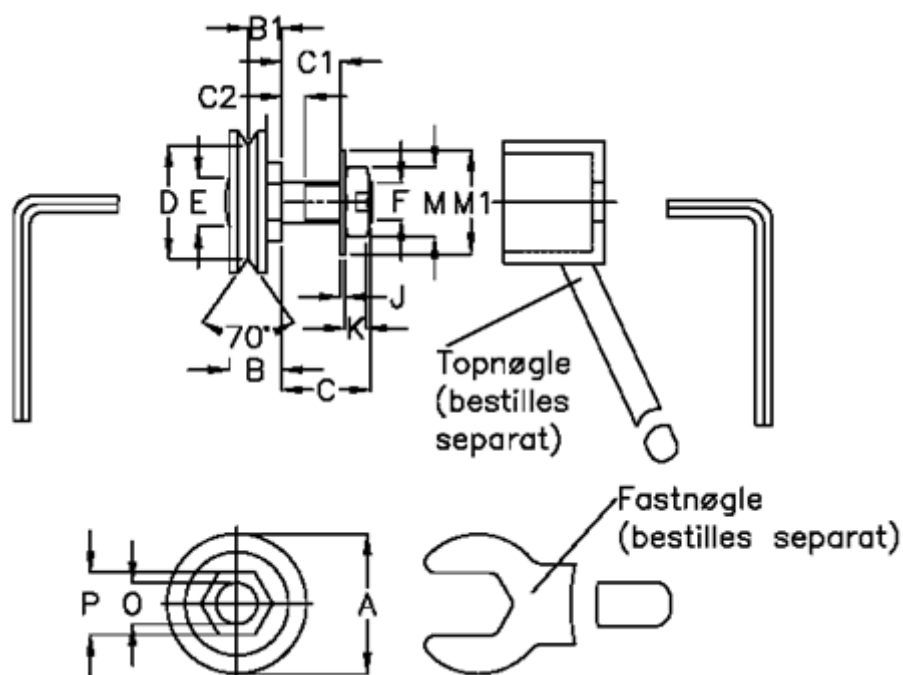

Varenummer: 0571513580  
 Beskrivelse: Hepco GV3 leje GLJ 580 C  
 Slimline m. lang aksel

## Mål

a = 58.0	F = M14 x 1,5
B = 22.8	J = 1.60
B1 = 14.3	K = 8.0
C = 30	M = 22
C1 = 20.4	M1 = 28
C2 = 7.9	O = 14
D = 46.08	P = 27
E = 23.5	vægt kg/1000 = 0.280